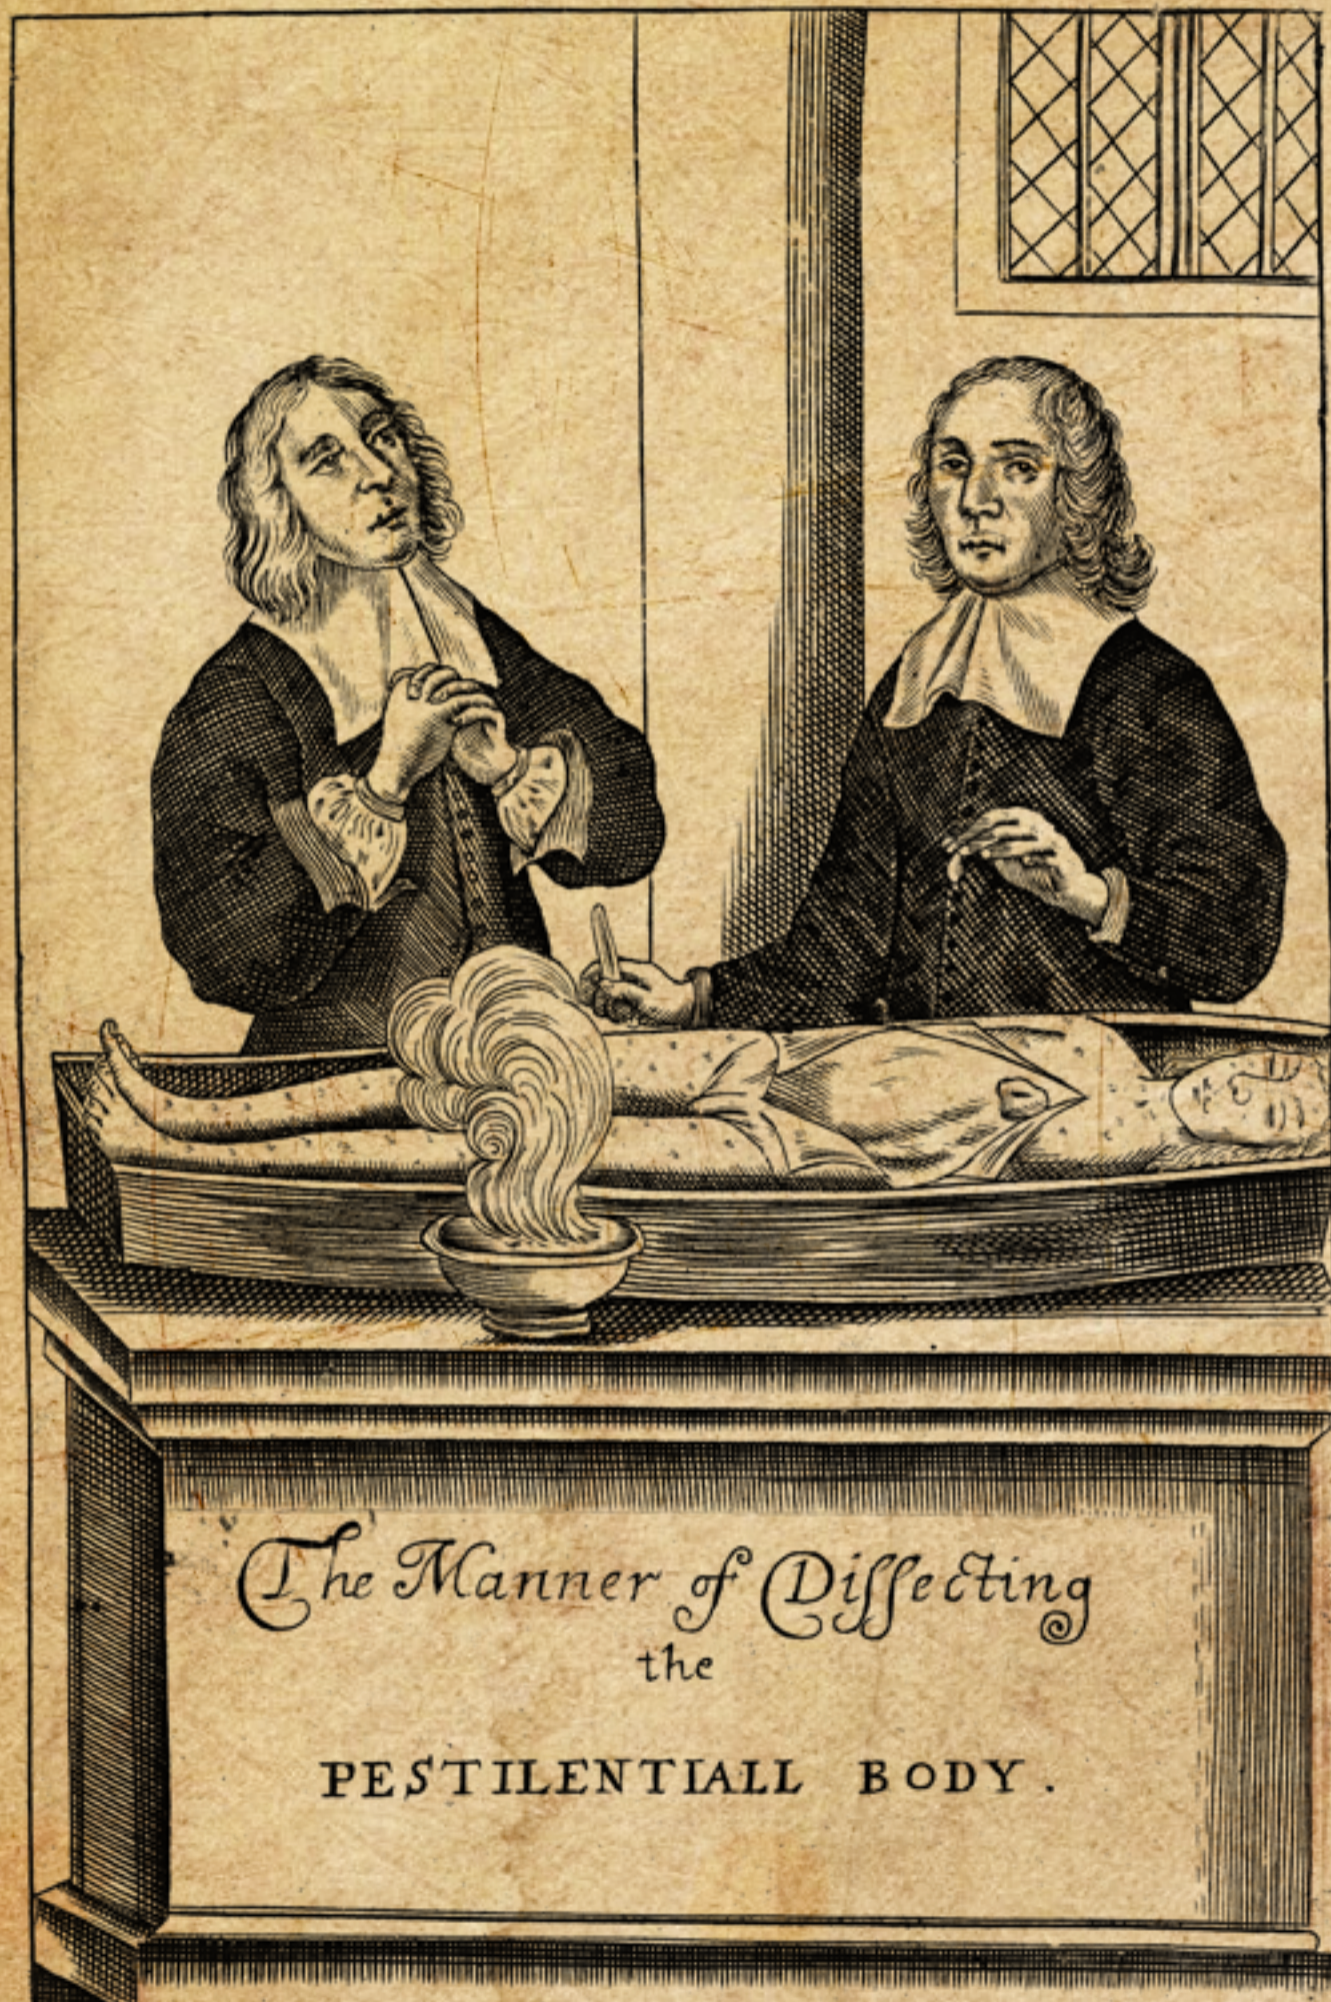

Séminaire Genre et santé masculine

Regards croisés des sciences humaines et sociales et de la médecine

**Semestre
de printemps 2021
16h15 -18h**

Pour le suivre:
www.unige.ch/mdh

ORGANISATION

Francesca Arena, UNIGE
Camille Bajoux, UNIGE/CHUV-UNIL
Aude Fauvel, IHM-CHUV/FBM-UNIL
Joëlle Schwarz, Unisanté/FBM-UNIL